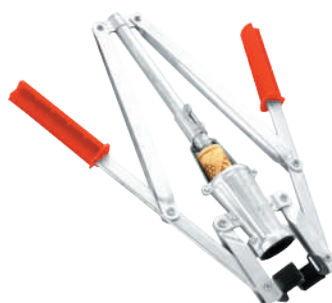

5 907446 763733 >

KOREK GUMOWY 5

5 907446 763740 >

KOREK WALCOWANY

Ø 23/38

5 907446 763757 >

KOREK MECHANICZNY DO BALONU

5 907446 764150 >

ŚCIĄGACZ DO WINA

5 907446 764044 >

KORKOWNICA OMAC

5 907446 763764 >

KAPSLOWNICA

8 006819 008109 >

SŁÓJ 5 I - WINO

SŁÓJ 8 I - WINO